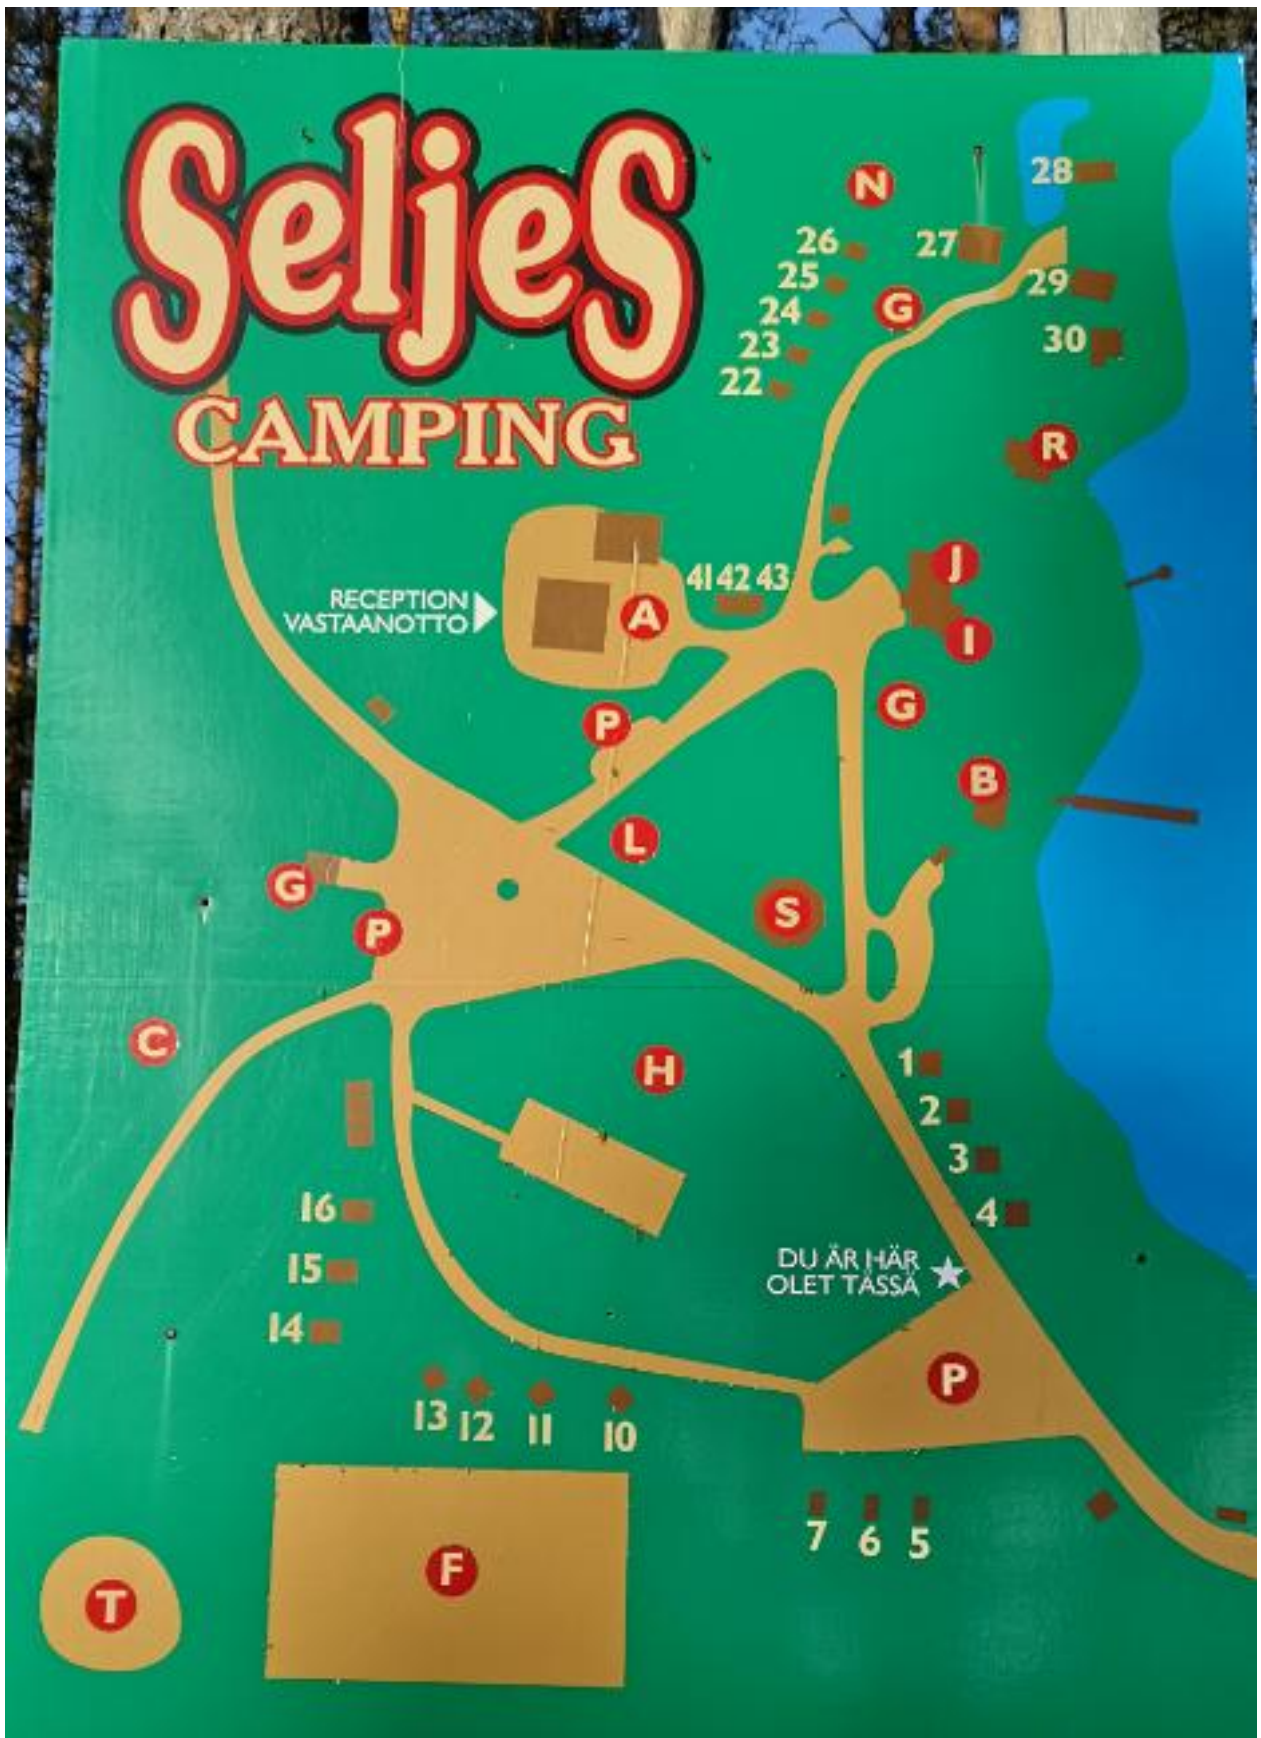

Seljes stugor/ Seljeksen mökit karta/kartta

Stuga/mökki no: 1    säljes på/myydään Huutokaupat.com

Areal/Pinta-ala: 14 m<sup>2</sup>

Yttermåtten/Ulkomitat: 4 m x 3,5 m

Takåshöjd/kattoharjanteen korkeus: 2,5 m

Stuga/mökki no: 2     säljes på/myydään Huutokaupat.com

Areal/Pinta-ala: 8,7 m

Yttermått/Ulkomitat: 2,3 m x 3,8 m

Takåshöjd/kattoharjanteen korkeus: 2,5 m

Stuga/Mökki no: 3      säljes på/myydään Huutokaupat.com

Areal/Pinta-ala: 9,5 m<sup>2</sup>

Yttermått/Ulkomitat: 2,5 m x 3,8 m

Takåshöjd/kattoharjanteen korkeus: 2,5 m

Stuga/Mökki no: 4    säljes på/myydään Huutokaupat.com

Areal/Pinta-ala: 9,5 m<sup>2</sup>

Yttermått/Ulkomitat: 2,5 m x 3,8 m