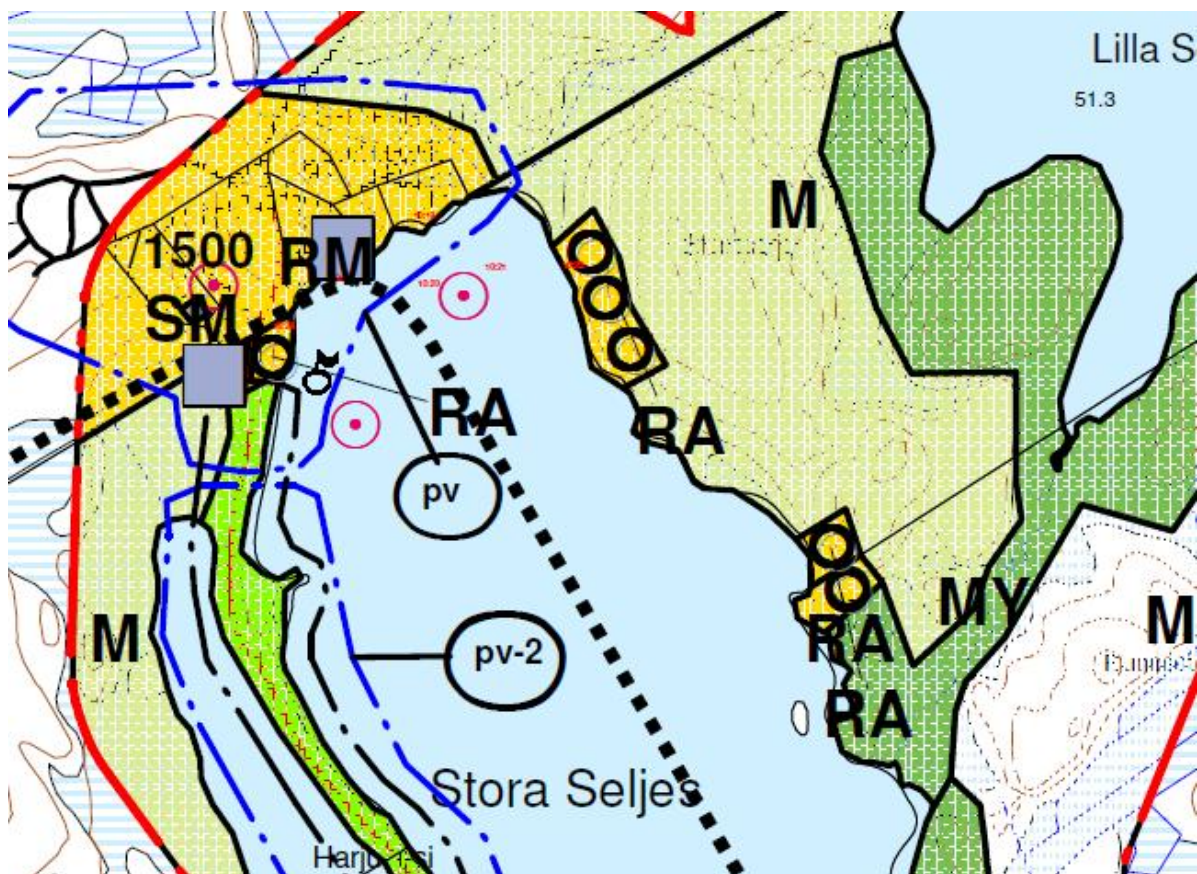

Gällande plan Voimassa oleva kaava