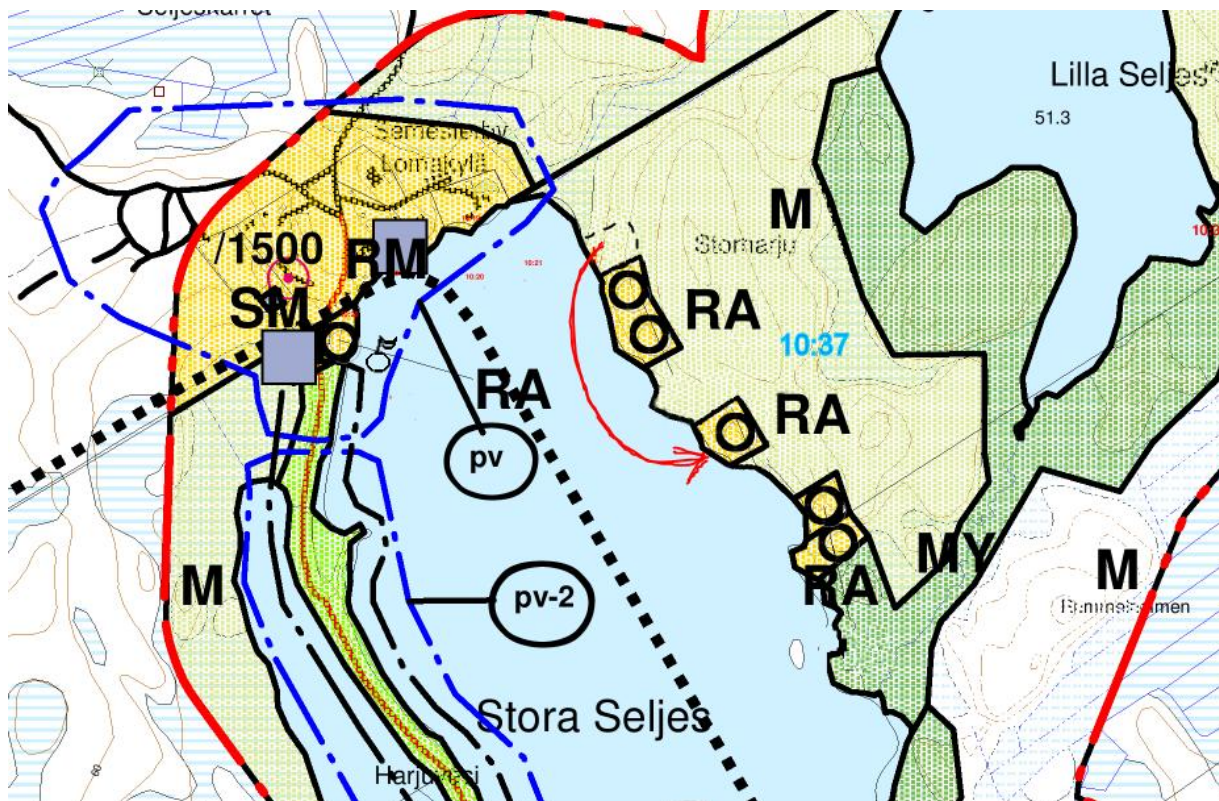

ÄNDRING AV STRANDGENERALPLANEN FÖR NEDERVETIL SJÖAR, Stora Seljes
Alaveteli-järvien Rantayleiskaavan muutos on meneillään Stora Seljesenjärvellä.

En byggrätt flyttas inom samma lägenhet, Salo RNr 10:37.
Rakennus-oikeus siirretään kiinteistön Salo RNr 10:37 sisäällä.