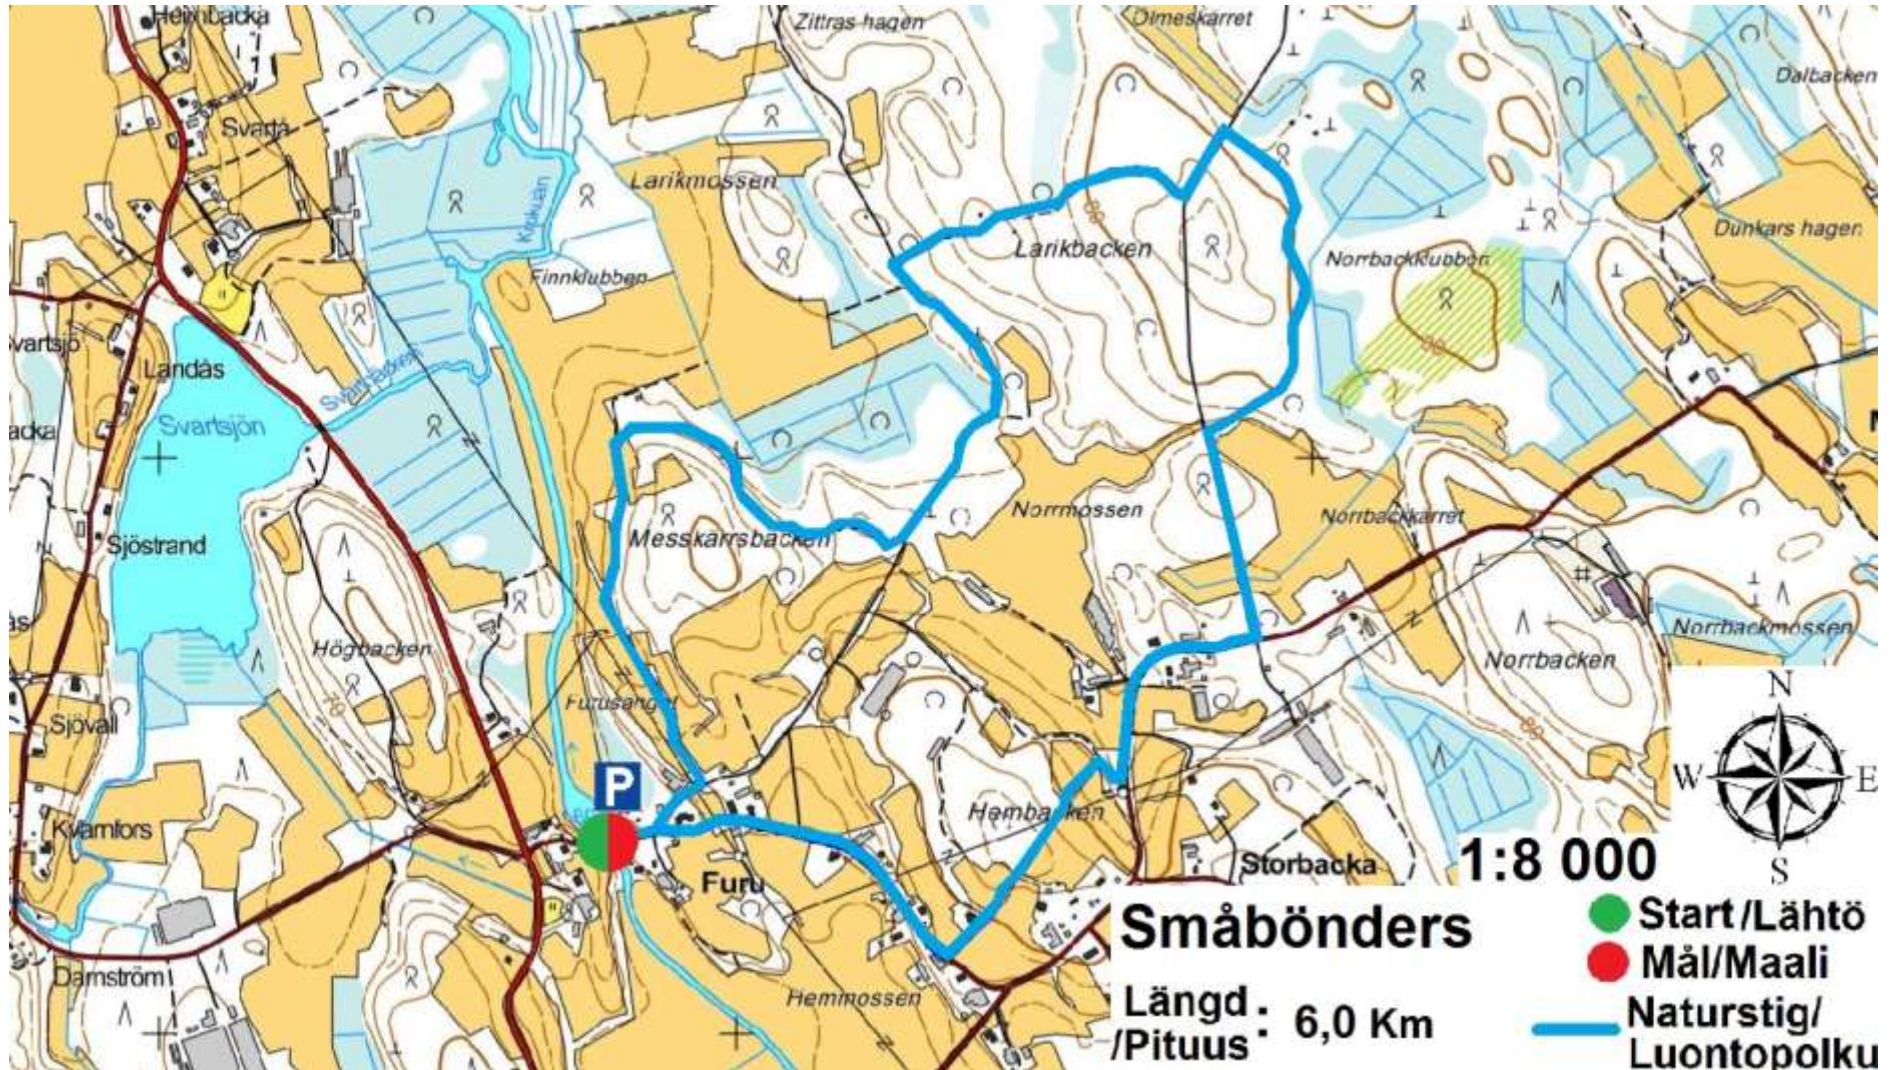

Småbönders vandringsled vaellusreitti